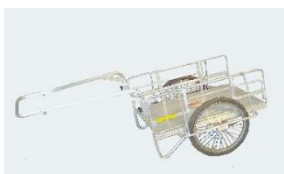

防音
900W

防音
2800W

発電機 (燃料は含まれておりません)

900W	低騒音 重量24kg ガソリン満タン2.5L 連続運転約4時間
2800W	超低騒音 重量73kg ガソリン満タン12L 連続運転約8時間

中

大

台車 手押し台車

中	荷台サイズ W450 x D600
大	荷台サイズ W600 x D900 最大荷重350kg

リヤカー (折り畳み式)

荷台寸法 W900 x D600 最大積載量150kg

投光機

300W	100V
------	------

ハロゲン投光機 スタンド付

500W	電源100V
1,000W	電源100V

コードリール

30m巻