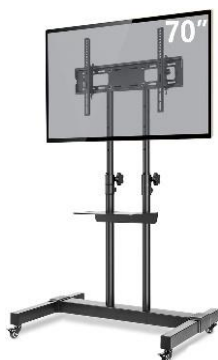

■ 液晶テレビ

50インチ	PN-50TV1 フルハイビジョン 液晶テレビ 約 W1140 x L 660 x D 110
70インチ	PN-70TV1 フルハイビジョン 液晶テレビ 外形寸法W15,680 x H905 x D95 (スタンド 含むW15,680 x H959 x D321)

■ テレビ モニタースタンド キャスター付き

【50インチ・70インチ兼用】 約 W750 x D600 x H1,270

■ テレビ台 (家庭用・応接用)

H1,100 テーブル台面 W800 x L600

■ DVDプレイヤー

レコーダー機能無し (録画機能無し)

■ ブルーレイディスクプレイヤー

--

スクリーン

ロールアップ式

三脚式自立

80インチ	ロールアップ式	本体サイズ* 約W1,800 x H1,800 スクリーン(白) 約W1,600 x H1,200
	三脚式(自立)	スクリーンサイズ* W1,500 x H1,500
	三脚式(自立)	スクリーンサイズ* W1,800 x H1,800
100インチ	三脚式(自立)	スクリーンサイズ* W2,100 x H1,600
	三脚式(自立)	スクリーンサイズ* W2,000 x H2,000
	三脚式(自立)	スクリーンサイズ* W2,100 x H2,100
120インチ	三脚式(自立)	スクリーンサイズ* W2,400 x H1,800

大型スクリーン

携帯用 170インチ	組立式(自立)	W3,600 x H2,700
携帯用 200インチ	組立式(自立)	W4200 x H3,100
200インチ	吊り下げタイプ*	W4,200 x H3,100 17.3kg

※大型スクリーン組立には数人必要です

プロジェクター

E H - D M 3 0 DVD一体型 (HDMI付)	10w+10wスピーカー内蔵 2500ANSIルーメン
EMP-TWD1 DVD一体型 ()	1200ルーメン
EMP-TWD10S DVD一体型 ()	
E B - S 8	※DVD一体型ではありません (HDMI使用不可)