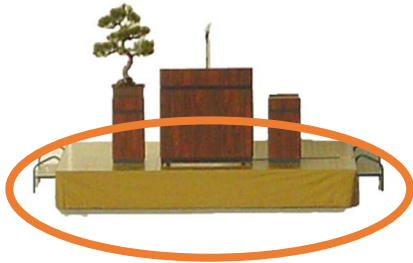

演壇 壇上 ステージ台

二ツ折タイプ H300サイズ

W3,000 x D1,200 x H300