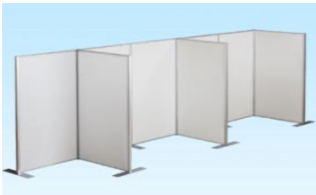

POPスタンド L字スタンド

吊り下げ式 W450 x H1,500~2,750

クロスパネル

マグネット連結式 1枚サイズ W900 x H2,100