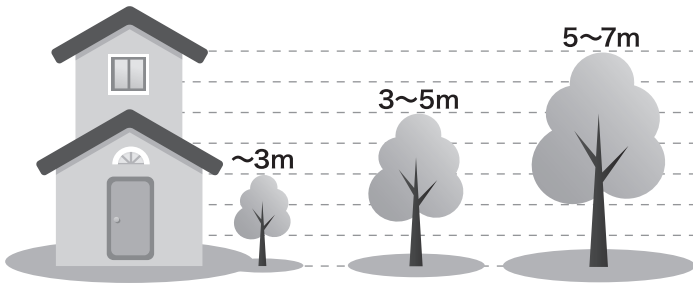

庭木のお手入れ

低木 (高さ 0~3m未満) 中木 (高さ 3~5m未満) 高木 (高さ 5~7m未満)

剪定	3,637円/本 4,000円(税込)	7,273円/本 8,000円(税込)	18,182円/本 20,000円(税込)
消毒	1,819円/本 2,000円(税込)	3,637円/本 4,000円(税込)	9,091円/本 10,000円(税込)
植込みの剪定 (高さ1mまで) ※1	910円/m ² 1,001円(税込)		
生垣の剪定 (高さ2mまで) ※2	2,728円/m 3,000円(税込)		

マツ、マキは別途お見積りになります。

高さ7m以上の木は別途お見積りになります。

※1: 高さ1m以上は別途お見積りになります。

※2: 高さ2m以上は別途お見積りになります。

庭木の伐採・抜根

伐採 抜根

低木 (高さ 0~3m未満) 中木 (高さ 3~5m未満) 高木 (高さ 5~7m未満)

伐採	5,455円/本 6,000円(税込)	10,910円/本 12,001円(税込)	27,273円/本 30,000円(税込)
抜根	9,091円/株より 10,000円(税込)		