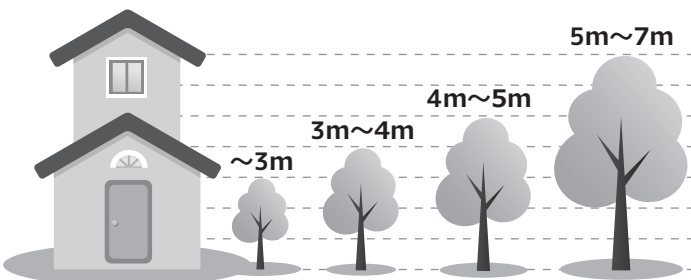

庭木のお手入れ

	低木 (高さ0~3m未満)	中木 (高さ3~4m未満)	中高木 (高さ4~5m未満)	高木 (高さ5~7m未満)
剪定	3,700円/本 4,070円/本(税込)	7,400円/本 8,140円/本(税込)	13,500円/本 14,850円/本(税込)	18,500円/本 20,350円/本(税込)
消毒	2,000円/本 2,200円/本(税込)	4,000円/本 4,400円/本(税込)	7,000円/本 7,700円/本(税込)	10,000円/本 11,000円/本(税込)
植込みの剪定 (高さ1mまで) ※1				1,000円/m ² 1,100円/m ² (税込)
生垣の剪定 (高さ2mまで) ※2				2,800円/m 3,080円/m (税込)

マツ、マキは別途お見積りになります。
高さ7m以上の木は別途お見積りになります。
※1: 高さ1m以上は別途お見積りになります。
※2: 高さ2m以上は別途お見積りになります。

庭木の伐採・抜根

	低木 (高さ0~3m未満)	中木 (高さ3~4m未満)	中高木 (高さ4~5m未満)	高木 (高さ5~7m未満)
伐採	5,500円/本 6,050円/本(税込)	11,000円/本 12,100円/本(税込)	19,000円/本 20,900円/本(税込)	28,000円/本 30,800円/本(税込)
抜根				10,000円/株より 11,000円/株より(税込)